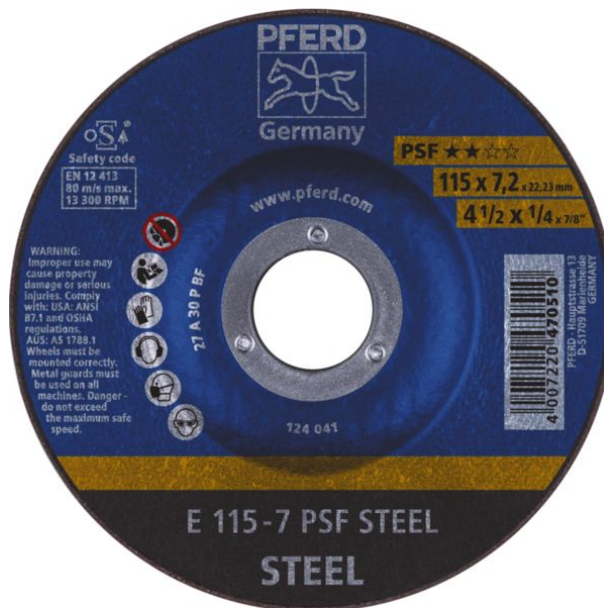

FICHE PRODUIT

Disque à ébarber acier, fonte PSF

Référence :	62012634
Marque :	PFERD
EAN :	z4007220471142
Codes :	COFAQ: 37468-125

Description

Disque à ébarber PSF Steel - Dim. : 125 x 7,2 x 22,2 mm - Ligne universelle PS-FORTE, moyeu déporté. Abrasif corindon A. Pour le meulage de surface et d'arêtes. Conditionnement : 10

Caractéristiques

Catégorie : Abrasifs > Disques a ebavurer