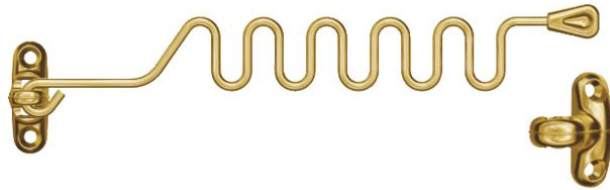

FICHE PRODUIT

Entrebâilleur de fenêtre Sairpentin chromé

Référence :	E1
Marque :	SOCONA
EAN :	z3288320001014
Codes :	COFAQ: 51180-CH

Description

Entrebâilleur de fenêtre Sairpentin - Finition : Chromé - Modèle unique se posant sur tout type de fenêtre à 1 ou 2 vantaux en bois, PVC, alu. La faible largeur des platines permet la pose sur des montants de fenêtre étroits. Blocage parfait de la fenêtre grâce au système à fil-ressort à 5 positions. Longueur : 222 mm Conditionnement : blister

Caractéristiques

Catégorie : Quincaillerie > Autre