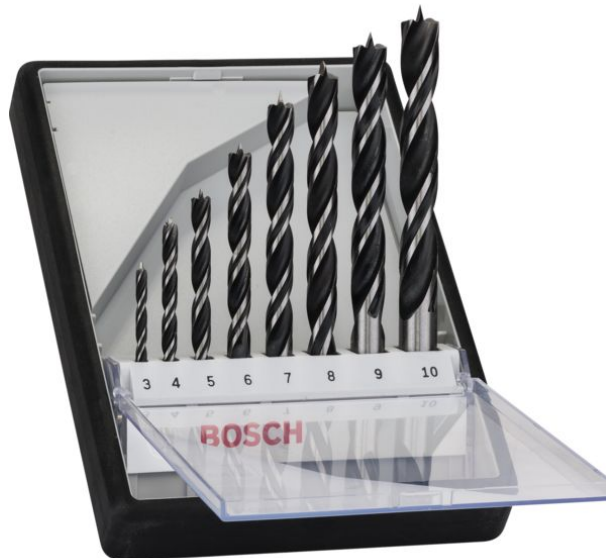

FICHE PRODUIT

COFFRET 8 MECHE BOIS (DE 03 A 10MM)

Référence :	2607010533
Marque :	BOSCH
EAN :	z3165140446174
Codes :	ITECK: 183495 COFAQ: 307701

Description

MCHES HLICODALES BOIS ROBUST LINE, SET DE 8 PIECES 3, 4, 5, 6, 7, 8, 9, 10 MM, MCHES HLICODALES BOIS ROBUST LINE, SET DE 8 PIECES