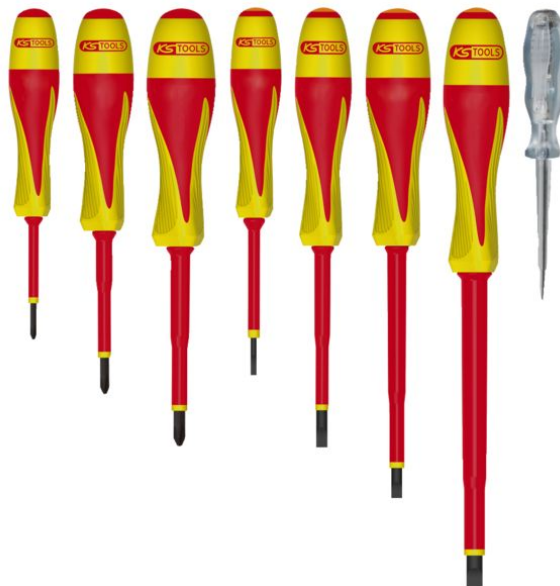

FICHE PRODUIT

KIT TOURNEVIS ISOLE 1000V JEU DE 8

Référence :	922.6218
Marque :	KS TOOLS
EAN :	z4042146648629
Codes :	ITECK: 1322892 COFAQ: 306296

Description

LAME HEXAGONALE BRUNIE. MANCHE BI-MATIERE. RESISTANT AUX PRODUITS CHIMIQUES. COMPOSE DE : - 4 TOURNEVIS FENTE 3,5 - 4 - 5,5 - 6,5 MM, - 3 TOURNEVIS PHILLIPS PH0 - PH1 - PH2, - 1 TESTEUR DE TENSION 3 MM. - TOURNEVIS ISOLES 1000V ULTIMATE JEU DE 8 -

Caractéristiques

Catégorie : Fixation - Visserie > Vis