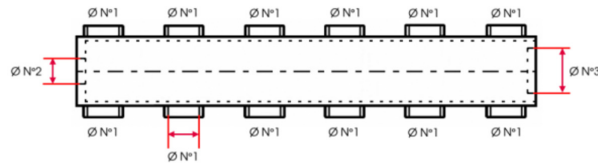

FICHE PRODUIT

COLLECTEUR 12 SORTIES FEMELLE 1" (26X34)- FEMELLE 1"1/4 (33X42) - FEMELLE 2" (50X42) - 90 ENTR'AXE 105

Référence :	14149
Marque :	RIQUIER
EAN :	z3369420141494
Codes :	ITECK: 2008801

Caractéristiques