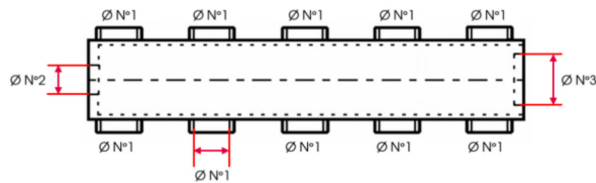

FICHE PRODUIT

COLLECTEUR 10 SORTIES FEMELLE 1" (26X34) - FEMELLE 2" (50X42)- FEMELLE 1" (26X34) - 90 ENTR'AXE 105

Référence :	14146
Marque :	RIQUIER
EAN :	z3369420141463
Codes :	ITECK: 2008799

Caractéristiques