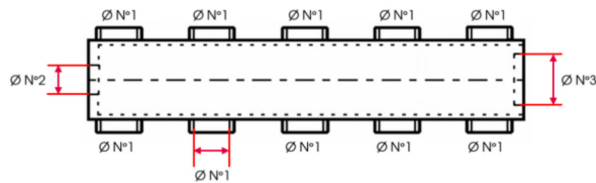

FICHE PRODUIT

COLLECT 10 SORTIES FEMELLE 1"¹/₄ (33X42) - FEMELLE 1" (26X34)- FEMELLE 2" (50X42) - 90 ENTR'AXE 105

Référence :	14144
Marque :	RIQUIER
EAN :	z3369420141449
Codes :	ITECK: 2008797

Caractéristiques