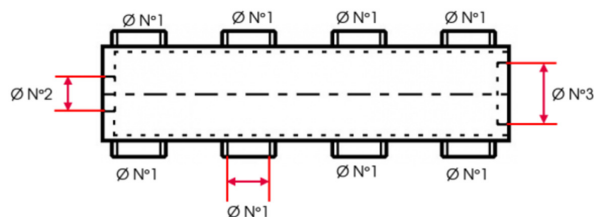

FICHE PRODUIT

COLLECTEUR 08 SORTIES FEMELLE 1''' (26X34) - FEMELLE 1'''1/2 (40X49) - FEMELLE 1''' (26X34) - 90 ENTR'AXE 105

Référence :	14141
Marque :	RIQUIER
EAN :	z3369420141418
Codes :	ITECK: 2008795