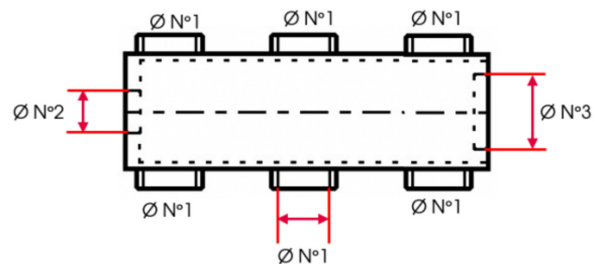

FICHE PRODUIT

COLLECTEUR 06 SORTIES FEMELLE 3/4 (20X27) - FEMELLE 1" (26X34)- FEMELLE 1 - 90 ENTR'AXE 105

Référence :	14138
Marque :	RIQUIER
EAN :	z3369420141388
Codes :	ITECK: 2008793

Caractéristiques

FPR :	175.06202626
Catégorie :	Produits chimiques > Colles