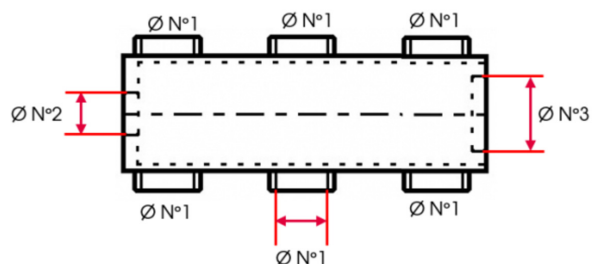

FICHE PRODUIT

COLLECTEUR 06 SORTIES FEMELLE 1" (26X34)- FEMELLE 1" (26X34)- FEMELLE 1"1/2 (40X49) - 90 ENTR'AXE 105

Référence :	14134
Marque :	RIQUIER
EAN :	z3369420141340
Codes :	ITECK: 2008791

Caractéristiques