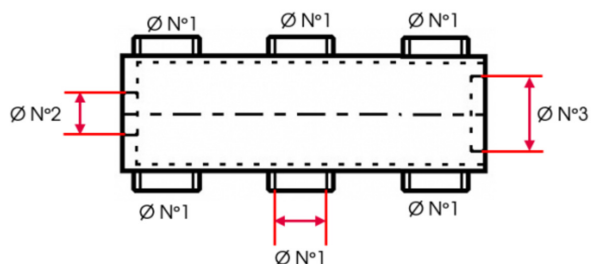

FICHE PRODUIT

COLLECTEUR 06 SORTIES FEMELLE 1" (26X34)- FEMELLE 1" (26X34)- FEMELLE 1"1/2 (40X49) - 90 ENTR'AXE 105

Référence :	14134
Marque :	RIQUIER
EAN :	z3369420141340
Codes :	ITECK: 2008791

Caractéristiques