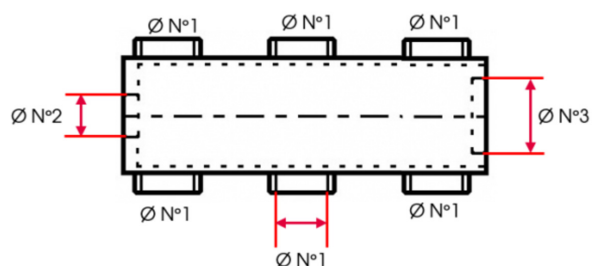

FICHE PRODUIT

COLLECTEUR 06 SORTIES FEMELLE 1"¹/₂ (40X49) - FEMELLE 1"¹/₄ (33X42) - FEMELLE 2" (50X42) - 90 ENTR'AXE 105

Référence :	14132
Marque :	RIQUIER
EAN :	z3369420141326
Codes :	ITECK: 2008789

Caractéristiques