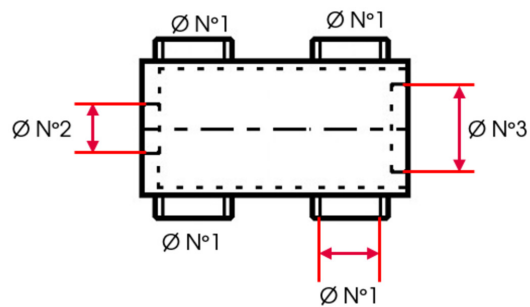

### COLLECTEUR 04 SORTIES FEMELLE 1''' (26X34)- FEMELLE 1'''1/4 (33X42) - FEMELLE 1''' (26X34) - 90 ENTR'AXE 105

Référence :	14128
Marque :	RIQUIER
EAN :	z3369420141289
Codes :	ITECK: 2008787