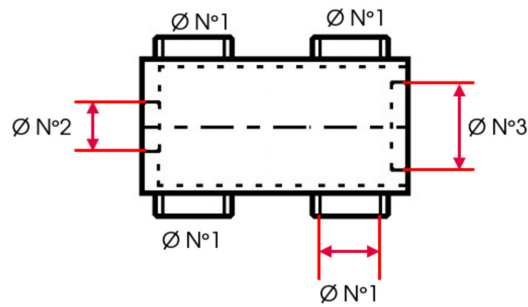

FICHE PRODUIT

COLLECTEUR 04 SORTIES FEMELLE 1"¹/₄ (33X42) - FEMELLE 1"¹/₂ (40X49) - FEMELLE 1" (26X34) - 90 ENTR'AXE 105

Référence :	14126
Marque :	RIQUIER
EAN :	z3369420141265
Codes :	ITECK: 2008785

Caractéristiques