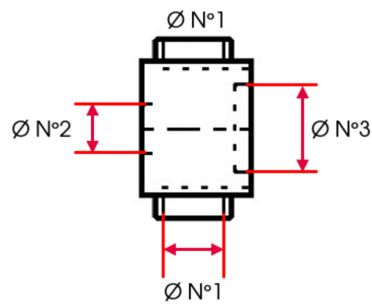

FICHE PRODUIT

COLLECTEUR 02 SORTIES FEMELLE 1" (26X34)-FEMELLE 1"1/2 (40X49) - FEMELLE 2"

Référence :	14122
Marque :	RIQUIER
EAN :	z3369420141227
Codes :	ITECK: 2008783

Caractéristiques

FPR :	175.02265040
Catégorie :	Produits chimiques > Colles