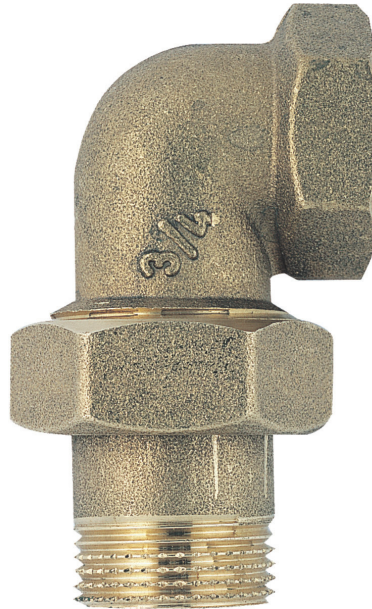

### COUDE UNION MALE & FEMELLE SPHERO CONIQUE 1/2 (15X21)

Référence :	4615
Marque :	RIQUIER
EAN :	z3369420046157
Codes :	ITECK: 2008735

#### Caractéristiques

FPR :	610.15
Catégorie :	Plomberie > Autre