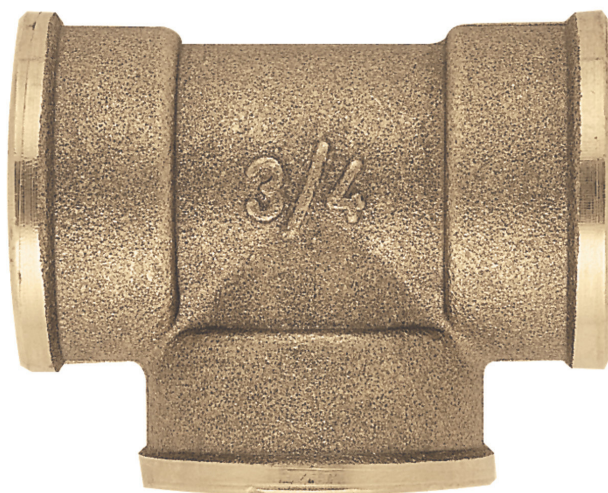

FICHE PRODUIT

TE 130 FEMELLE 3/8 (12X17)

| | |
|-------------|----------------|
| Référence : | 4370 |
| Marque : | RIQUIER |
| EAN : | z3369420043705 |
| Codes : | ITECK: 353092 |

Caractéristiques

| | |
|-------------|-------------------|
| FPR : | 541.12 |
| Catégorie : | Plomberie > Autre |