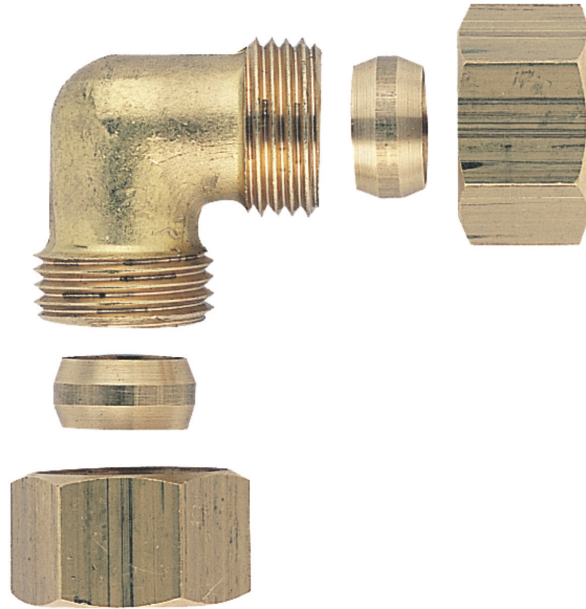

### COUDE BICONIQUE 12 - 1/2 (15X21)

Référence :	1141
Marque :	RIQUIER
EAN :	z3369420011414
Codes :	ITECK: 2008631

### Caractéristiques

FPR :	630.12
Catégorie :	Plomberie > Autre