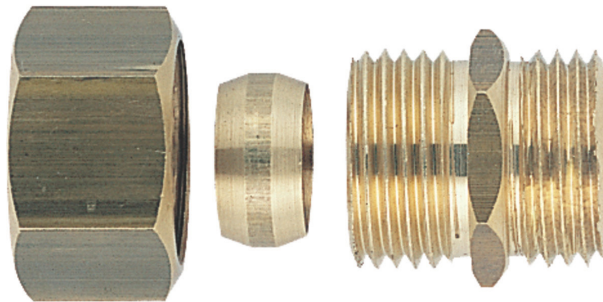

FICHE PRODUIT

RACCORD BICONIQUE 14 MALE 1/2 (15X21)

Référence :	1026
Marque :	RIQUIER
EAN :	z3369420010264
Codes :	ITECK: 2008609

Caractéristiques

FPR :	634.1514
Catégorie :	Plomberie > Raccords