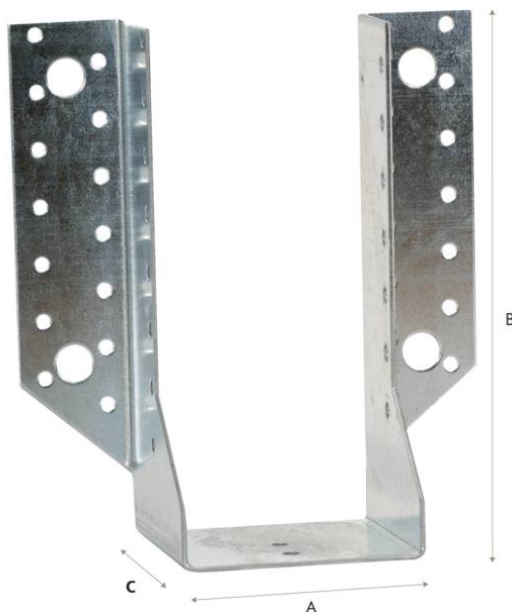

FICHE PRODUIT

SABOT AILES EXTRIEURES SAE T380 LARG.76MM HAUT.152MM P.2MM

Référence :	SAE380/76/2
Marque :	SIMPSON
EAN :	z3523140200354
Codes :	ITECK: 544908 COFAQ: 58199-76

Description

A : 76 MM | B : 152 MM | C : 84 MM | D : 41,5 MM | F : 86 MM | BOITE DE : 50

Caractéristiques

Attribut :	76
Catégorie :	Fixation - Visserie > Autre