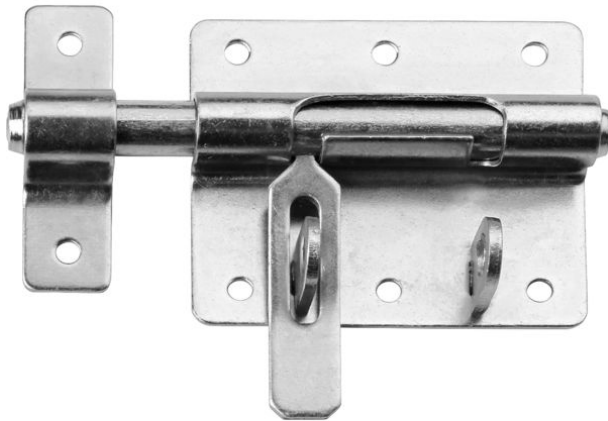

### VERROU DE BOX PORTE-CADENAS ZINGUE - : 16 MM

<b>Référence :</b>	M-499163
<b>Marque :</b>	VPbourg
<b>EAN :</b>	z3575824991638
<b>Codes :</b>	ITECK: 1223236   COFAQ: 53348-ZI*16

#### Description

: 16 MM | LONGUEUR : 142 MM | ZINGU