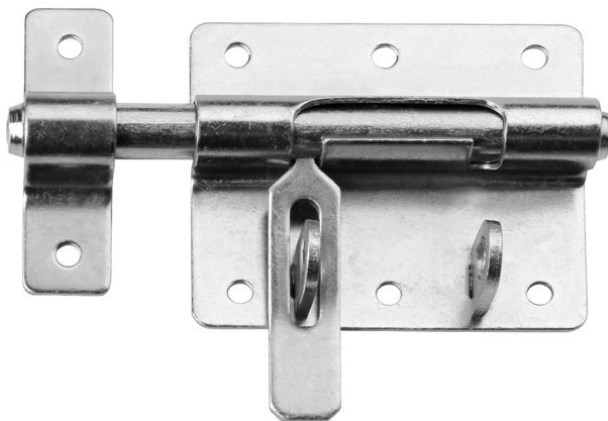

### VERROU DE BOX PORTE-CADENAS NOIR - : 10 MM

<b>Référence :</b>	M-499102
<b>Marque :</b>	VPbourg
<b>EAN :</b>	z3575824991027
<b>Codes :</b>	ITECK: 1223233   COFAQ: 52597-10*ZN

#### Description

: 10 MM | LONGUEUR : 100 MM | NOIR