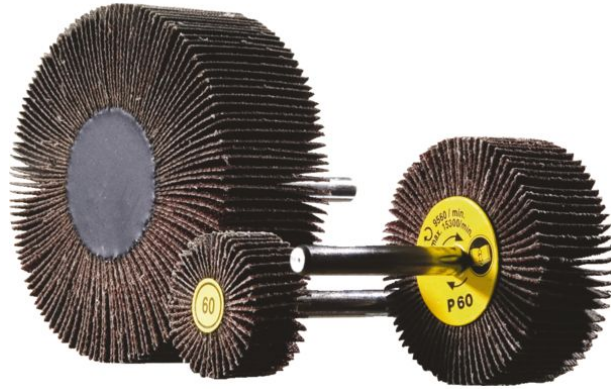

FICHE PRODUIT

ROUE LAMELLES TOILE SUR TIGE

Référence :	6147233
Marque :	HERMES
EAN :	z4047915097462
Codes :	ITECK: 116486 COFAQ: 38118-80-40

Description

DIM. : 80 X 30 MM | GRAIN : 40

Caractéristiques

Attribut :	GR 40
Catégorie :	Abrasifs > Disques a lamelles