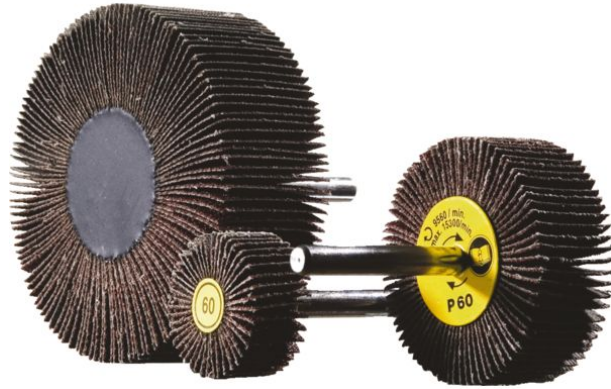

### ROUE LAMELLES TOILE SUR TIGE

<b>Référence :</b>	6147368
<b>Marque :</b>	HERMES
<b>EAN :</b>	z4047915098728
<b>Codes :</b>	ITECK: 192568   COFAQ: 38118-60-120

#### Description

DIM. : 60 X 30 MM | GRAIN : 120

#### Caractéristiques

<b>Attribut :</b>	GR 120
<b>Catégorie :</b>	Abrasifs > Disques a lamelles