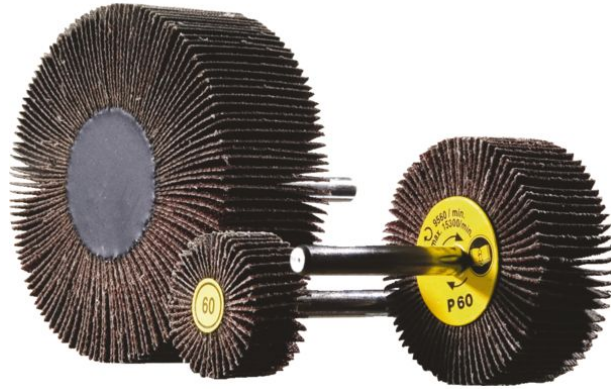

FICHE PRODUIT

ROUE LAMELLES TOILE SUR TIGE

Référence :	6147368
Marque :	HERMES
EAN :	z4047915098728
Codes :	ITECK: 192568 COFAQ: 38118-60-120

Description

DIM. : 60 X 30 MM | GRAIN : 120

Caractéristiques

Attribut :	GR 120
Catégorie :	Abrasifs > Disques a lamelles