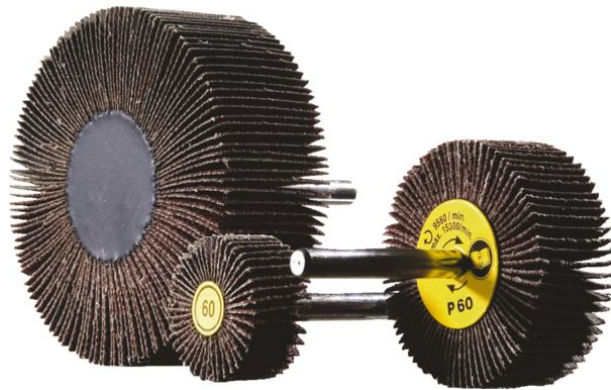

FICHE PRODUIT

ROUE LAMELLES TOILE SUR TIGE

Référence :	6146872
Marque :	HERMES
EAN :	z4047915094287
Codes :	ITECK: 384737 COFAQ: 38118-40-40

Description

DIM. : 40 X 15 MM | GRAIN : 40

Caractéristiques

Attribut :	GR 40
Catégorie :	Abrasifs > Disques a lamelles