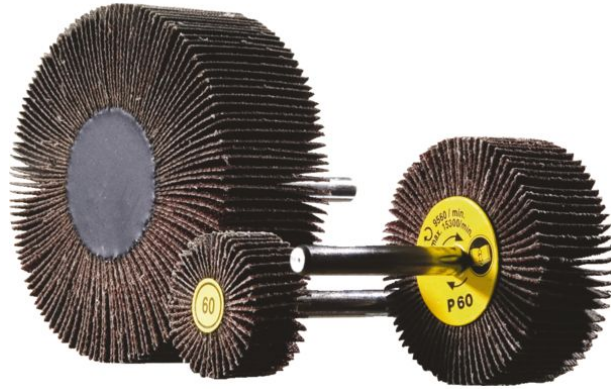

FICHE PRODUIT

ROUE LAMELLES TOILE SUR TIGE

Référence :	6146926
Marque :	HERMES
EAN :	z4047915094782
Codes :	ITECK: 536840 COFAQ: 38118-30-120

Description

DIM. : 30 X 15 MM | GRAIN : 120

Caractéristiques

Attribut :	GR 120
Catégorie :	Abrasifs > Disques a lamelles