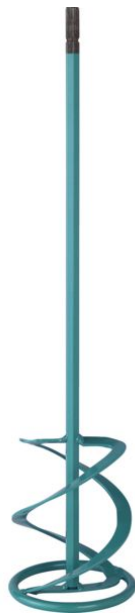

### TURBINE WK 120 MM

<b>Référence :</b>	40112-000
<b>Marque :</b>	COLLOMIX
<b>EAN :</b>	z4011024401120
<b>Codes :</b>	ITECK: 160803   COFAQ: 30649-120

#### Description

LONG. : 590 MM | : 120 MM | EMMANCHEMENT : HEXAFIX

#### Caractéristiques

<b>Attribut :</b>	120
<b>Catégorie :</b>	Fixation - Visserie > Boulons - Ecrous