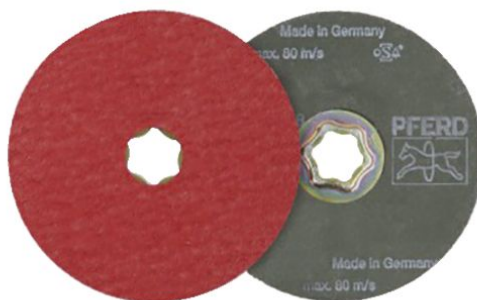

FICHE PRODUIT

DISQUE FIBRE COMBICLICK

Référence :	64193102
Marque :	PFERD
EAN :	z4007220722442
Codes :	ITECK: 821804 COFAQ: 304081-125-24

Description

DISQUE CRAMIQUE | GRAIN : 24

Caractéristiques

Attribut :	125-24
Catégorie :	Abrasifs > Papier abrasif