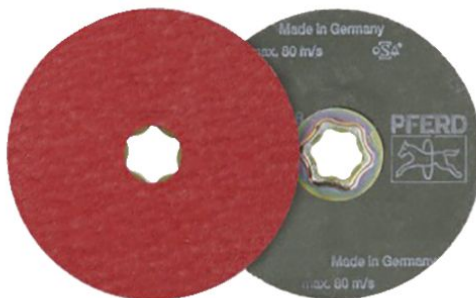

FICHE PRODUIT

DISQUE FIBRE COMBICLICK

| | |
|--------------------|---------------------------------------|
| Référence : | 64193112 |
| Marque : | PFERD |
| EAN : | z4007220722510 |
| Codes : | ITECK: 821809 COFAQ: 304081-125-120 |

Description

DISQUE CRAMIQUE | GRAIN : 120

Caractéristiques

| | |
|--------------------|---------------------------|
| Attribut : | 125-120 |
| Catégorie : | Abrasifs > Papier abrasif |