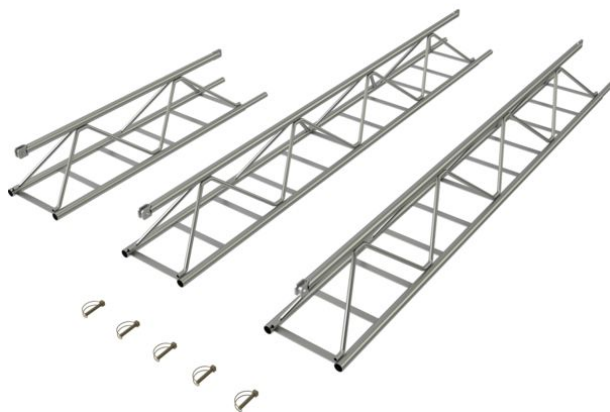

FICHE PRODUIT

PACK CONFORT 5 M

Référence :	5011902
Marque :	TUBESCA - COMABI
EAN :	z3534740112053
Codes :	ITECK: 728095 COFAQ: 23525-5

Description

POUR LE MONTE-MATERIAUX APACHE. COMPOSE DE : - 2 ECHELLES DE 2 M, - 1 ECHELLE DE 1 M, - 1 SACHET DE 5 GOUPILLES. POIDS : 32 KG - PACK CONFORT 5 M APACHE -

Caractéristiques

Attribut :	5
Catégorie :	Equipement de chantier > Echelles - Escabeaux