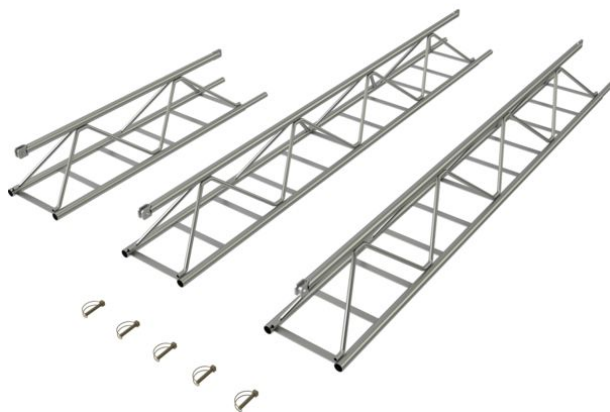

### PACK CONFORT 5 M

<b>Référence :</b>	5011902
<b>Marque :</b>	TUBESCA - COMABI
<b>EAN :</b>	z3534740112053
<b>Codes :</b>	ITECK: 728095   COFAQ: 23525-5

#### Description

POUR LE MONTE-MATERIAUX APACHE. COMPOSE DE : - 2 ECHELLES DE 2 M, - 1 ECHELLE DE 1 M, - 1 SACHET DE 5 GOUPILLES. POIDS : 32 KG - PACK CONFORT 5 M APACHE -