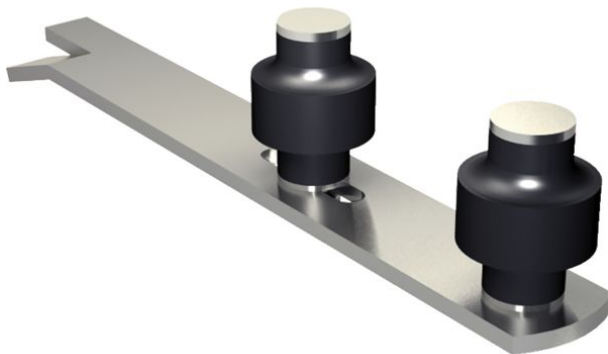

FICHE PRODUIT

GUIDE SCELLER REGLABLE

Référence :	1092
Marque :	MANTION
EAN :	z3660720005623
Codes :	ITECK: 158655 COFAQ: 59629

Description

RF. MANTION : 1092

Caractéristiques

Catégorie : Quincaillerie > Serrurerie