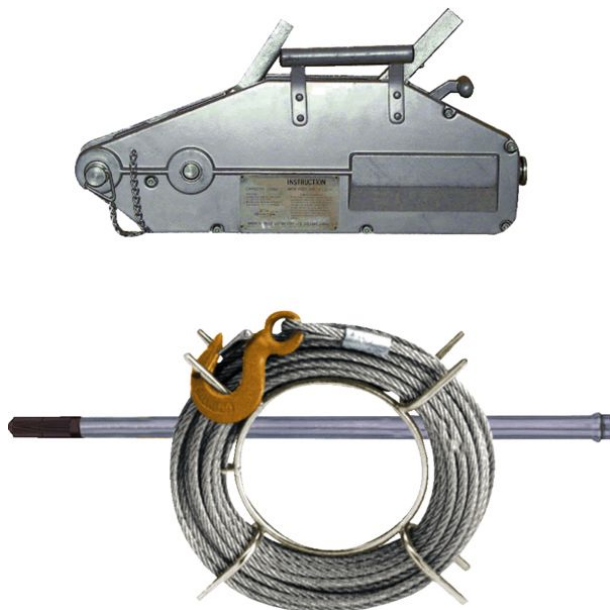

FICHE PRODUIT

TIREUR CABLE 800KG AVEC 20M CABS/ENROULEUR

Référence :	6180A
Marque :	LEVAC
EAN :	z3660721077933
Codes :	ITECK: 169720 COFAQ: 20062-8

Description

FORCE : 800 KG | CABLE : 8,3 MM | POIDS : 15 KG

Caractéristiques

Attribut :	800 kg
Catégorie :	Levage - Manutention > Autre