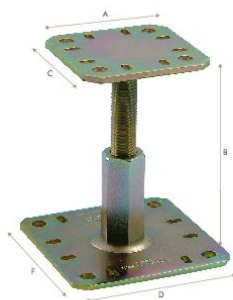

FICHE PRODUIT

PIED DE POTEAU REGLABLE BICHROMAT DE 100 150MM

Référence :	PPRC
Marque :	SIMPSON
EAN :	z3523140516301
Codes :	ITECK: 469727 COFAQ: 58213

Description

BICHROMAT | A : 100 MM | B : 100 MM | D : 130 MM | E : 130 MM | F : 100 150 MM | G : 30 MM | P. : 5 MM