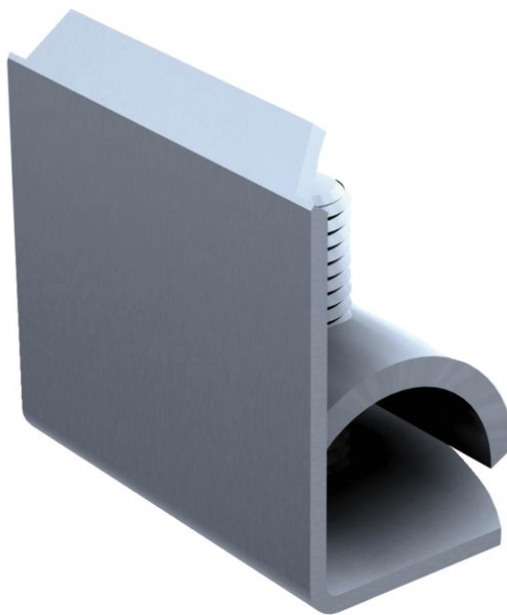

FICHE PRODUIT

ENJOLIVEUR POUR RAIL

Référence :	3540
Marque :	MANTION
EAN :	z3660720011952
Codes :	ITECK: 383585 COFAQ: 55322

Description

RF. MANTION : 3540 | POUR RAIL 35 X 30 RF. 55102

Caractéristiques

Catégorie : Quincaillerie > Serrurerie