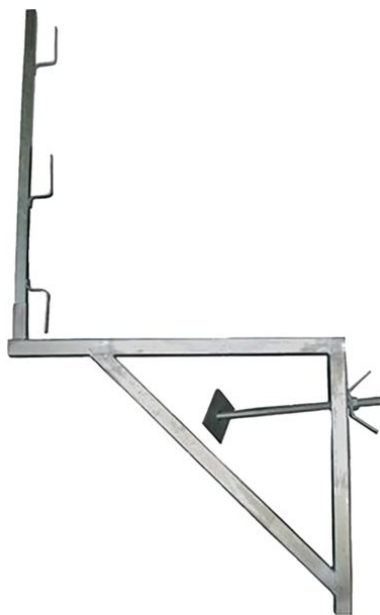

### CONSOLE FIXE DE FACADE (PEINTE) L: 500MM

<b>Référence :</b>	CM937N
<b>Marque :</b>	SODIMAT
<b>EAN :</b>	z3701456909233
<b>Codes :</b>	ITECK: 613851   COFAQ: 15667

### Description

AVEC ANCRAGE TRAVERSANT 500 MM ET GARDE-CORPS. TUBE CARRE 49 X 49 MM. SUPPORT PLANCHER DE 1 M. CHARGE ADMISSIBLE : 300 KG / M POIDS : 12 KG - CONSOLE DE FACADE - TYPE : CONSOLE | MATIERE : ACIER