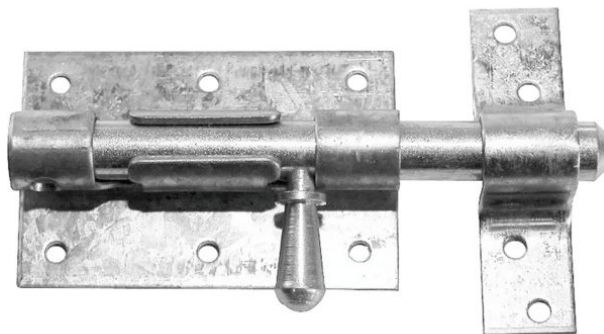

### VERROU DE BOX POIRE - : 10 MM

<b>Référence :</b>	M-437103
<b>Marque :</b>	VPbourg
<b>EAN :</b>	z3575824371034
<b>Codes :</b>	ITECK: 729307   COFAQ: 51848

#### Description

: 10 MM