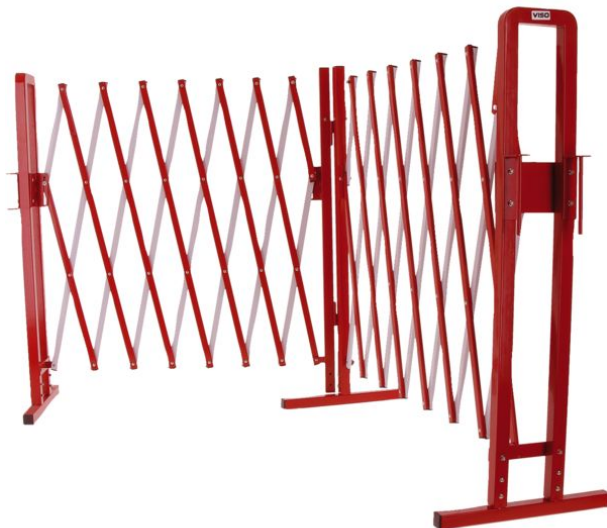

FICHE PRODUIT

BARRIERE CHANTIER EXTENSIBLE 4MX 0M94

Référence :	BAR4000
Marque :	VISO
EAN :	z3321369972058
Codes :	ITECK: 195684 COFAQ: 39942

Description

BARRIERE EXTENSIBLE

Caractéristiques

Catégorie : Signalisation - Securite > Autre